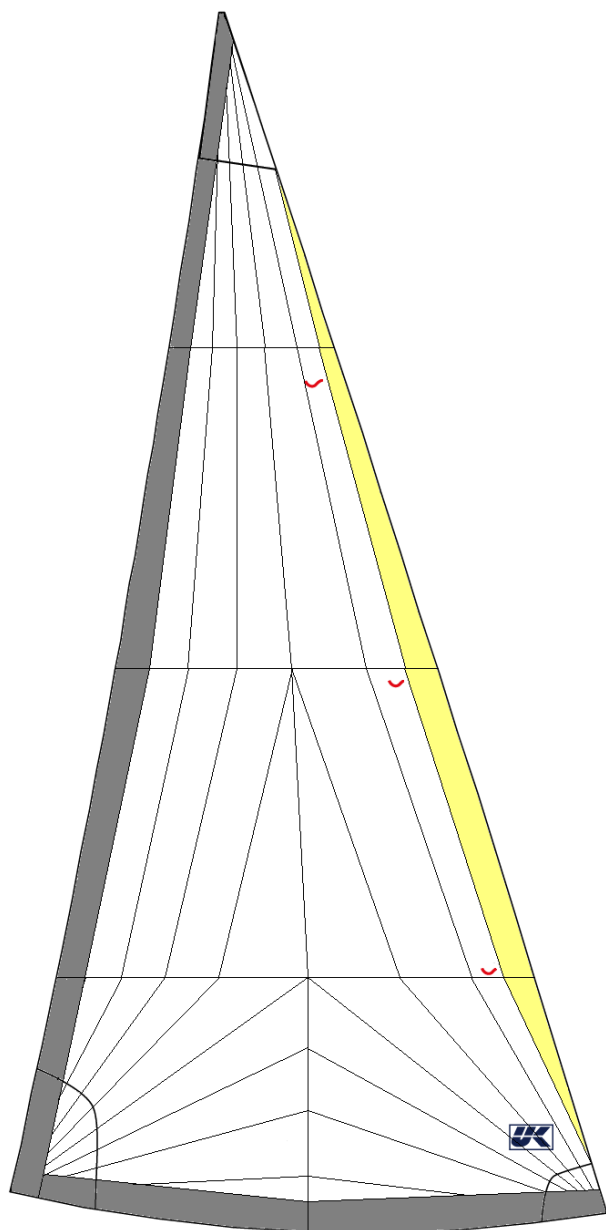

Triradial Rullegenua

Skitse af Triradial Rullegenua

Standardudstyr

- Triradial banelayout
- Dråbeformede forstærkninger
- Headfoilbånd
- Ticklers
- Spectra lidseline
- Sejlpose

Ekstraudstyr

- Salingsforstærkninger
- UV-dug i agter- og underlig
- Faconkontrol
- Sejlumre
- Faconstriber
- Vindue
- DH/IMS måling

Sejldug

- Dimension Polyant Sailcloth
- Contender Sailcloth