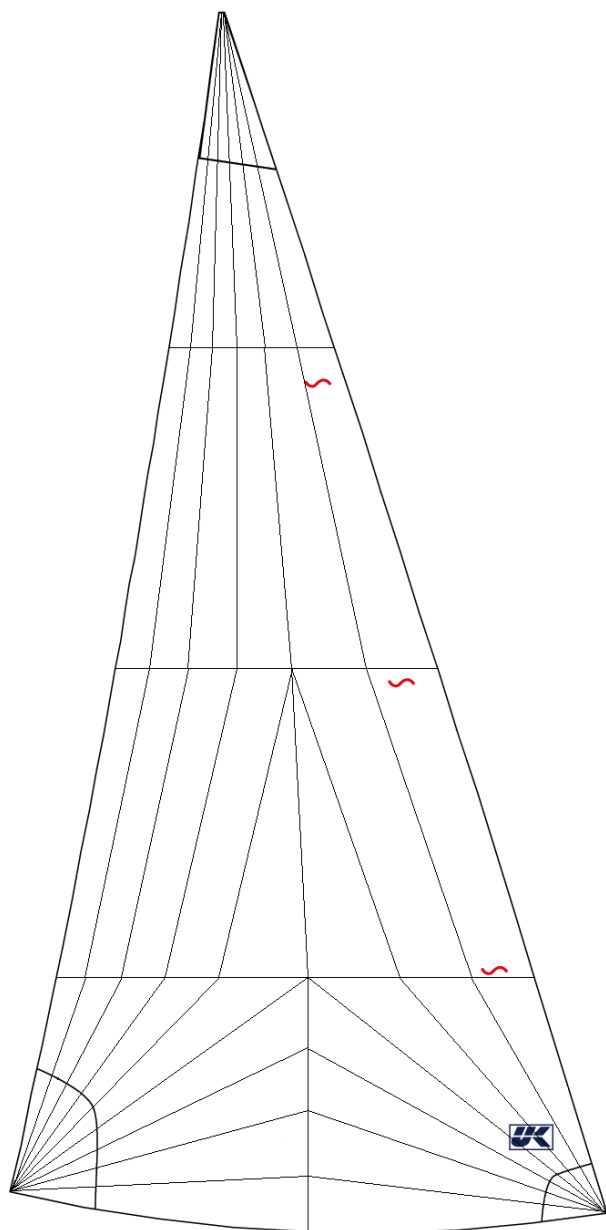

Triradial Genua

Standardudstyr

- Triradial banelayout
- Dråbeformede forstærkninger
- Hager eller headfoilbånd
- Faconstriber
- Salingsforstærkninger
- Ticklers
- Spectra lidseline
- Sejlpose

Ekstraudstyr

- Sejlumre
- Vindue
- DH/IMS måling

Sejldug

- Dimension Polyant Sailcloth
- Contender Sailcloth

Skitse af Triradial Genua