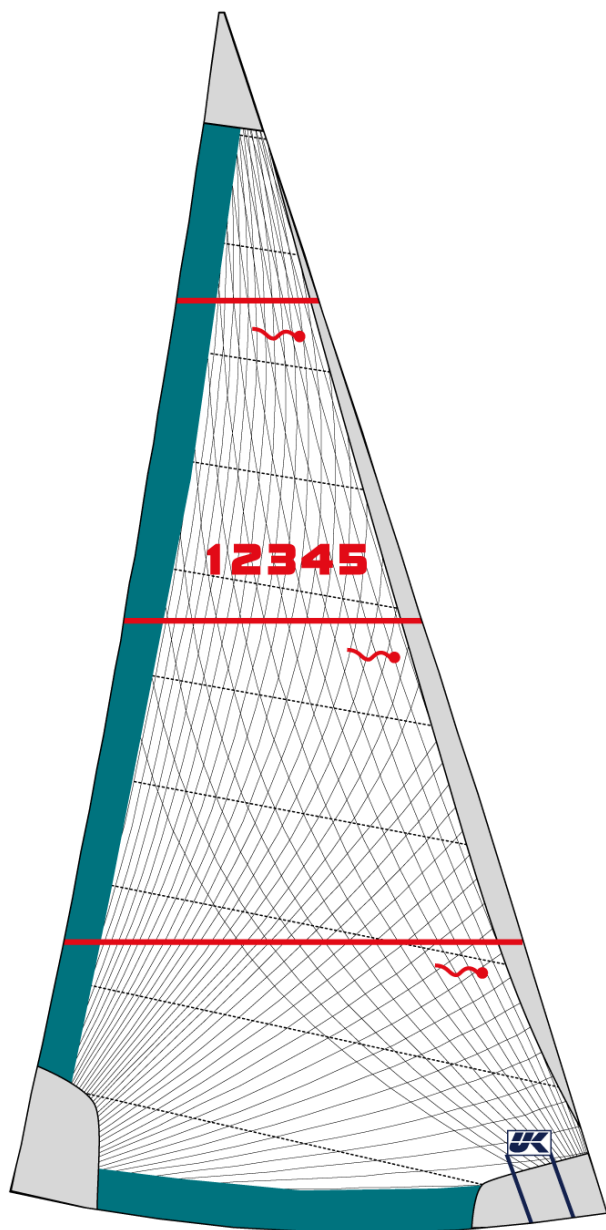

Tape Drive® Rullegenua

Skitse af Tape Drive® Rullegenua

Standardudstyr

- Tape Drive® konstruktion
- Dråbeformede forstærkninger
- Headfoilbånd
- Salingsforstærkninger
- Ticklers
- Spectra lidseline
- Sejlpose

Ekstraudstyr

- UV-dug i agter- og underlig
- Faconkontrol
- Sejlnumre
- Faconstriber
- Vindue
- DH/IMS måling

Sejldug

- Dimension Polyant Sailcloth

Tapes

- S-Glas
- Aramid
- Carbon