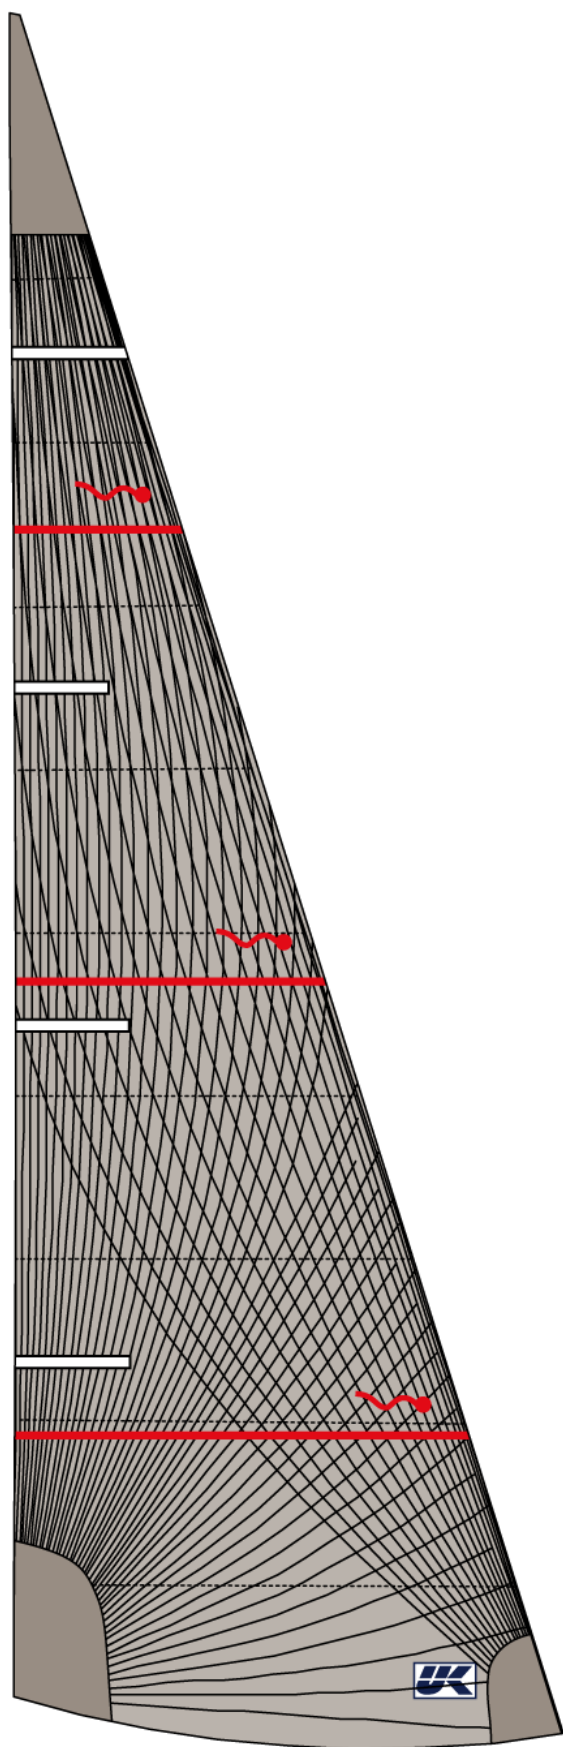

Tape Drive® HA Fok

Standardudstyr

- Tape Drive® konstruktion
- Dråbeformede forstærkninger
- Hager eller headfoilbånd
- Faconstriber
- Sejlpinde
- Ticklers
- Spectra lidseline
- Sejlpose

Ekstraudstyr

- Sejlnumre
- Vindue
- DH/IMS måling

Sejldug

- Dimension Polyant Sailcloth

Tapes

- S-Glas
- Aramid
- Carbon

Skitse af Tape Drive® HA Fok