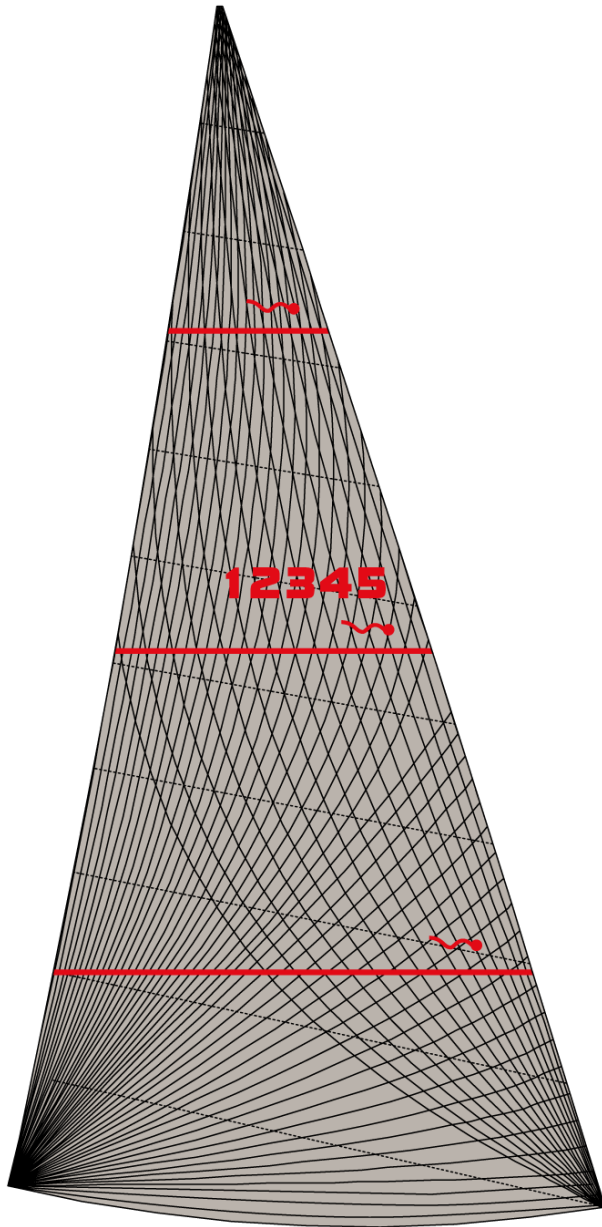

Tape Drive® Genua

Standardudstyr

- Tape Drive® konstruktion
- Dråbeformede forstærkninger
- Hager eller headfoilbånd
- Faconstriber
- Salingsforstærkninger
- Ticklers
- Spectra lidseline
- Sejlpose

Ekstraudstyr

- Sejlnumre
- Vindue
- DH/IMS måling

Sejldug

- Dimension Polyant Sailcloth

Tapes

- S-Glas
- Aramid
- Carbon

Skitse af Tape Drive® Genua