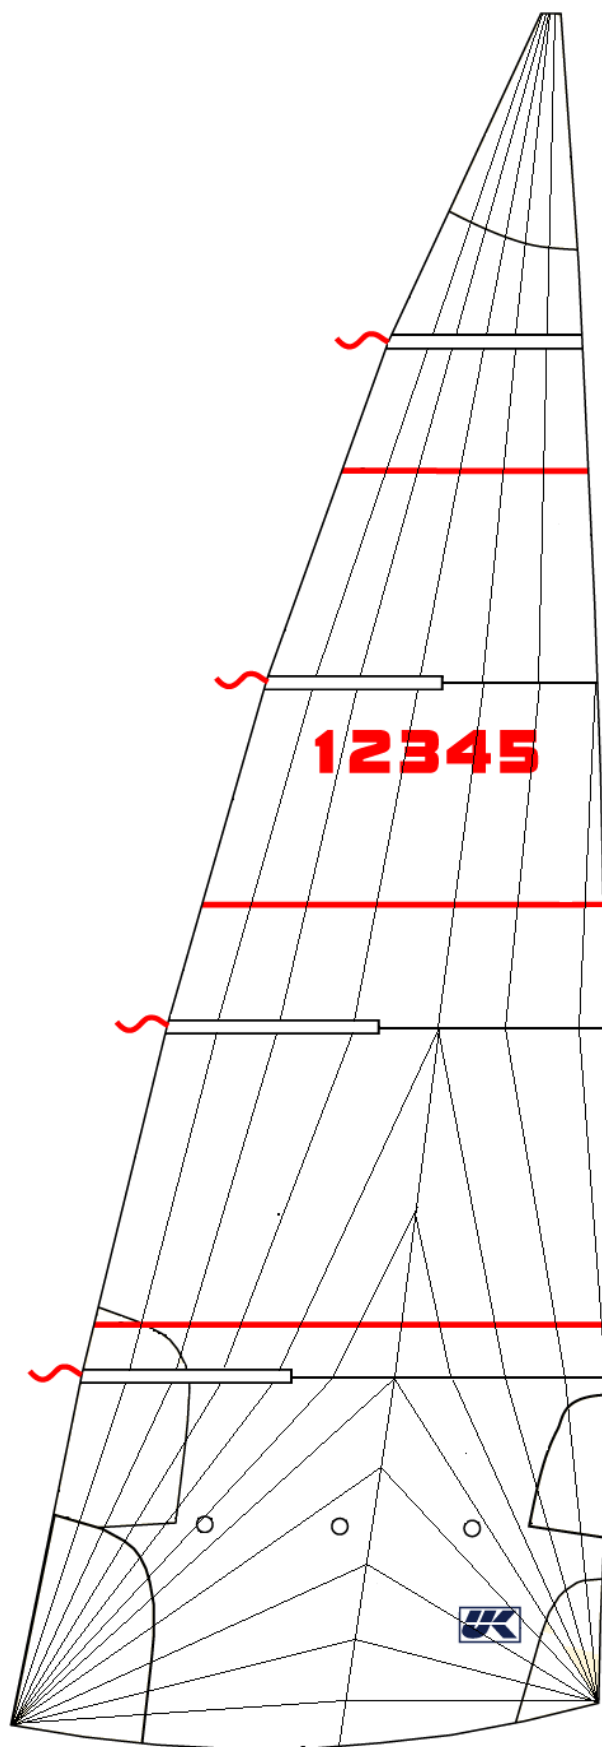

Powerhead 1 - Triradial Storsejl

Skitse af Powerhead 1 Triradial Storsejl

Standardudstyr:

- Triradial banelayout
- Dråbeformede forstærkninger
- Løs fod i underliget
- Cunningham
- 1 gennemgående sejlpind
- Aluminiumsflynder
- Presringe i skøde, skødereb og hals
- Udvendige ringe i halsreb
- Spectra lidseline
- Faconstriber
- TellTales ved alle sejlpinde
- Klassemærke
- Sejlnumre
- Sejlpose