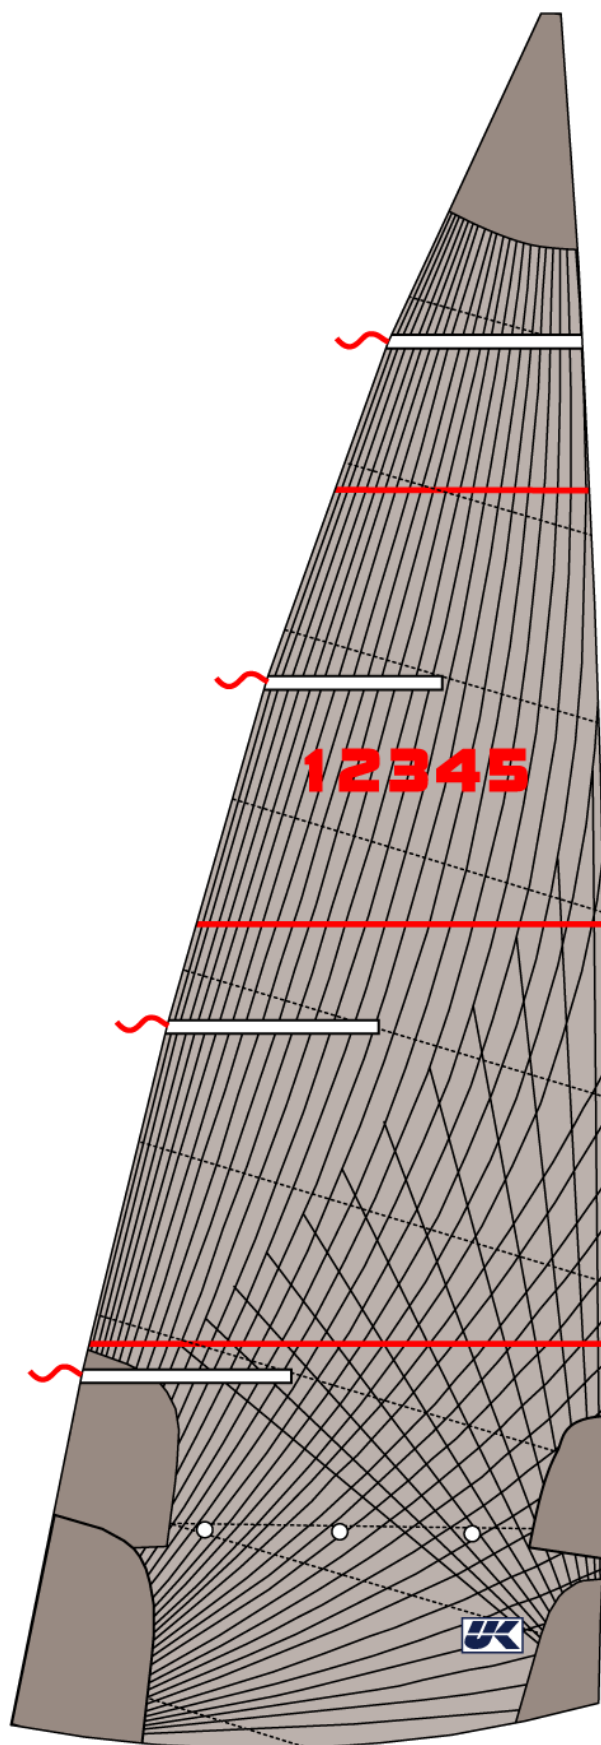

*Powerhead 1  
Tape Drive® Storsejl*

**Standardudstyr**

- Tape Drive® konstruktion
- Dråbeformede forstærkninger
- Løs fod i underliget
- Cunningham
- 1 gennemgående sejlpind
- Aluminiumsflynder
- Presringe i skøde og hals
- Spectra lidseline
- Faconstriber
- TellTales ved alle sejlpinde
- Klassemærke
- Sejlnumre
- Sejlpose

**Ekstraudstyr**

- Reb
- Minireb
- Vindue
- DH/IMS måling

**Sejldug**

- Dimension Polyant Sailcloth

**Tapes**

- S-Glas
- Aramid
- Carbon

*Skitse af Powerhead 1 Tape Drive® Storsejl*