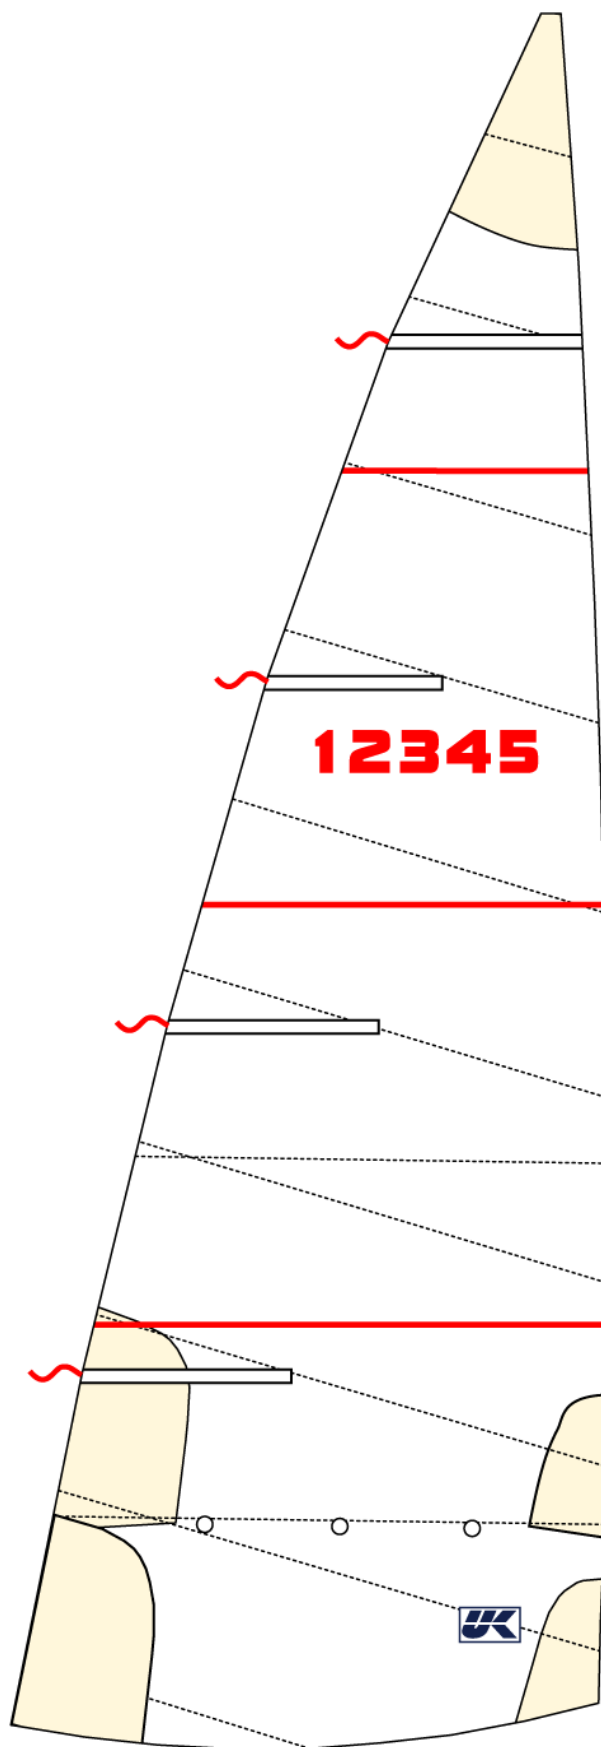

*Powerhead 1
Dacron Storsejl*

Skitse af Powerhead 1 Dacron Storsejl

Standardudstyr

- Crosscut banelayout
- Dråbeformede forstærkninger
- Løs fod i underliget
- Cunningham
- 1 gennemgående sejlpind
- Aluminiumsflynder
- Presringe i skøde og hals
- Spectra lidseline
- TellTales ved alle sejlpinde
- Klassemærke
- Sejlnumre
- Sejlpose

Ekstraudstyr

- Reb
- Minireb
- Faconstriber
- Vindue
- DH/IMS måling

Sejldug

- Dimension Polyant Sailcloth
- Challenge Sailcloth