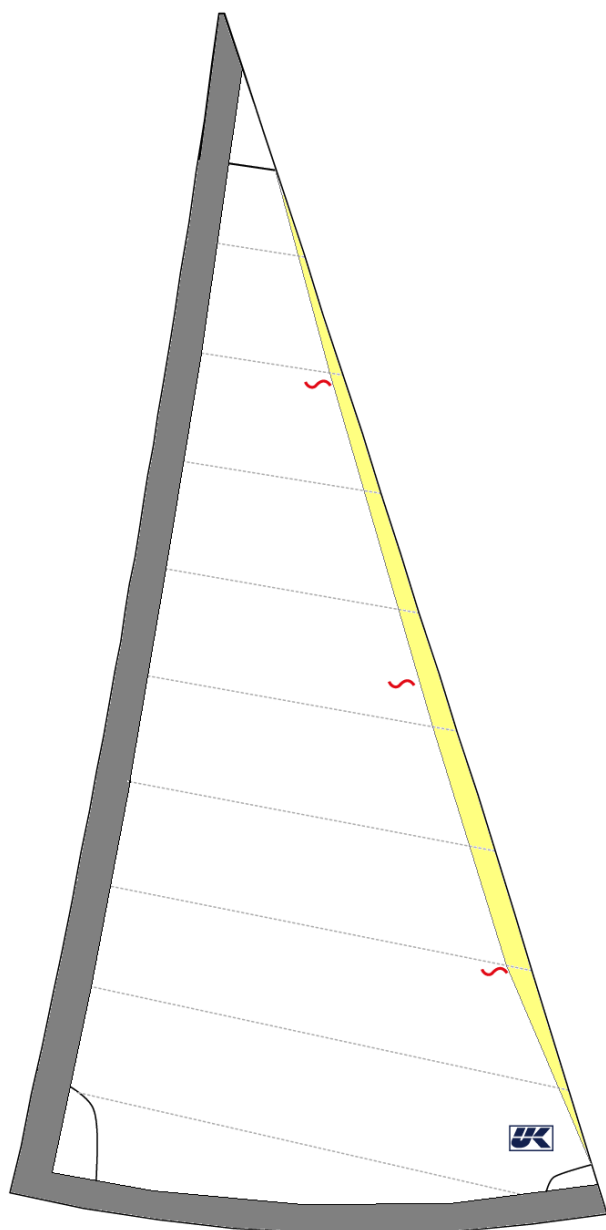

Dacron Rullegenua

Standardudstyr

- Crosscut banelayout
- Dråbeformede forstærkninger
- Headfoilbånd
- Ticklers
- Spectra lidseline
- Sejlpose

Ekstraudstyr

- Salingsforstærkninger
- UV-dug i agter- og underlig
- Faconkontrol
- Sejlnumre
- Faconstriber
- Vindue
- DH/IMS måling

Sejldug

- Dimension Polyant Sailcloth
- Challenge Sailcloth

Skitse af Dacron Rullegenua