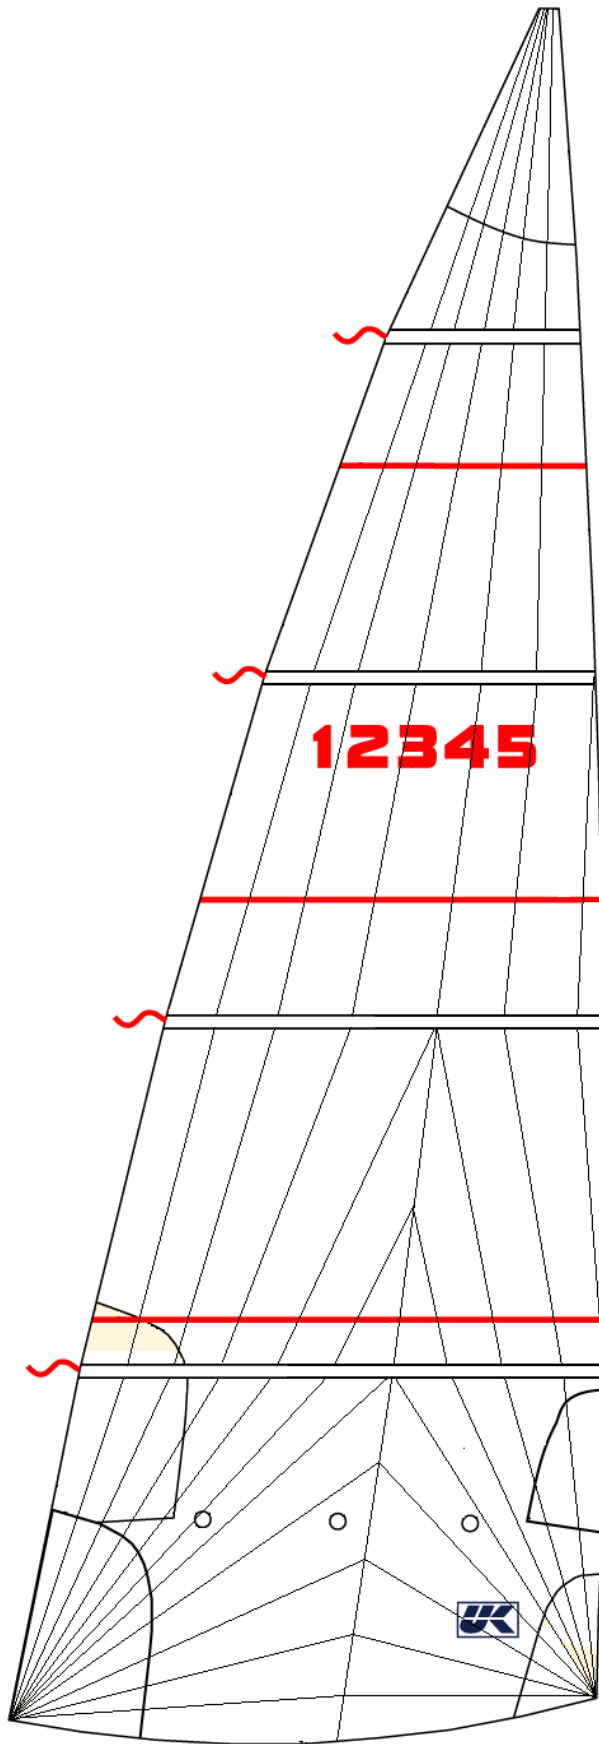

*Batmain
Triradial Storsejl*

Skitse af Batmain Triradial Storsejl

Standardudstyr

- Triradial banelayout
- Dråbeformede forstærkninger
- Løs fod i underliget
- Cunningham
- Gennemgående sejlpinde
- Rulleslæder foran de gennemgående sejlpinde
- Aluminiumsflynder
- Presringe i skøde og hals
- Spectra lidseline
- Faconstriber
- TellTales ved alle sejlpinde
- Klassemærke
- Sejlumre
- Sejlpose

Ekstraudstyr

- Reb
- Minireb
- Vindue
- DH/IMS måling

Sejldug

- Dimension Polyant Sailcloth